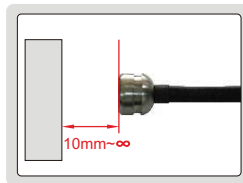

注意: 耐酸碱溶剂和腐蚀溶剂(需咨询)

IP68
防尘防水

管道视频内窥镜 型号 ISV-VP280

支架

■ 符合工业内窥镜国家机械行业标准

技术参数

镜头	直径	28mm
	防尘防水等级	IP68
	像素	0.3M
	分辨率	640×480
	帧速率	30fps
镜头线	长度	30米
	防尘防水等级	IP68
	类型	半硬管
主机	功能	可拍照、录像
	文件格式	照片: JPG, 录像: ASF
	图像处理	镜像, 旋转, 放大(1.5X, 2X)
	内存	4G SD卡
	输出接口	TV, USB
重量	电源	4节5号电池
	重量	5kg

标准配置

主机	1个
镜头线(含镜头)	1个
支架	1个
镜头线伸出长度指示器	1个
4G SD卡	1个
Ø100mm毛刷	1个
5号电池	4节
7号电池	2节
视频线	1个
USB线	1个

可选配件

Ø50mm定中心环	ISV-VP280-R50
Ø150mm毛刷	ISV-VP280-B150