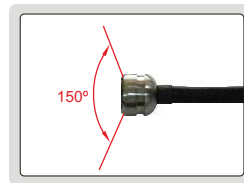

注意: 耐酸碱溶剂和腐蚀溶剂(需咨询)

IP68
防尘防水

管道视频内窥镜 型号 ISV-VP280

支架

■ 符合工业内窥镜国家机械行业标准

技术参数

镜头	直径	28mm
	防尘防水等级	IP68
	像素	0.3M
	分辨率	640×480
	帧速率	30fps
镜头线	长度	30米
	防尘防水等级	IP68
	类型	半硬管
主机	功能	可拍照、录像
	文件格式	照片: JPG, 录像: ASF
	图像处理	镜像, 旋转, 放大(1.5X, 2X)
	内存	4G SD卡
	输出接口	TV, USB
重量	电源	4节5号电池
	重量	5kg

标准配置

主机	1个
镜头线(含镜头)	1个
支架	1个
镜头线伸出长度指示器	1个
4G SD卡	1个
Ø100mm毛刷	1个
5号电池	4节
7号电池	2节
视频线	1个
USB线	1个

可选配件

Ø50mm定中心环	ISV-VP280-R50
Ø150mm毛刷	ISV-VP280-B150