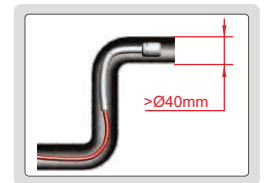

注意: 耐酸碱溶剂和腐蚀溶剂(需咨询)

IP68
防尘防水

管道视频内窥镜 型号 ISV-VP280

支架

■ 符合工业内窥镜国家机械行业标准

技术参数

镜头	直径	28mm
	防尘防水等级	IP68
	像素	0.3M
	分辨率	640×480
	帧速率	30fps
镜头线	长度	30米
	防尘防水等级	IP68
	类型	半硬管
主机	功能	可拍照、录像
	文件格式	照片: JPG, 录像: ASF
	图像处理	镜像, 旋转, 放大(1.5X, 2X)
	内存	4G SD卡
	输出接口	TV, USB
重量	电源	4节5号电池
	重量	5kg

标准配置

主机	1个
镜头线(含镜头)	1个
支架	1个
镜头线伸出长度指示器	1个
4G SD卡	1个
Ø100mm毛刷	1个
5号电池	4节
7号电池	2节
视频线	1个
USB线	1个

可选配件

Ø50mm定中心环	ISV-VP280-R50
Ø150mm毛刷	ISV-VP280-B150